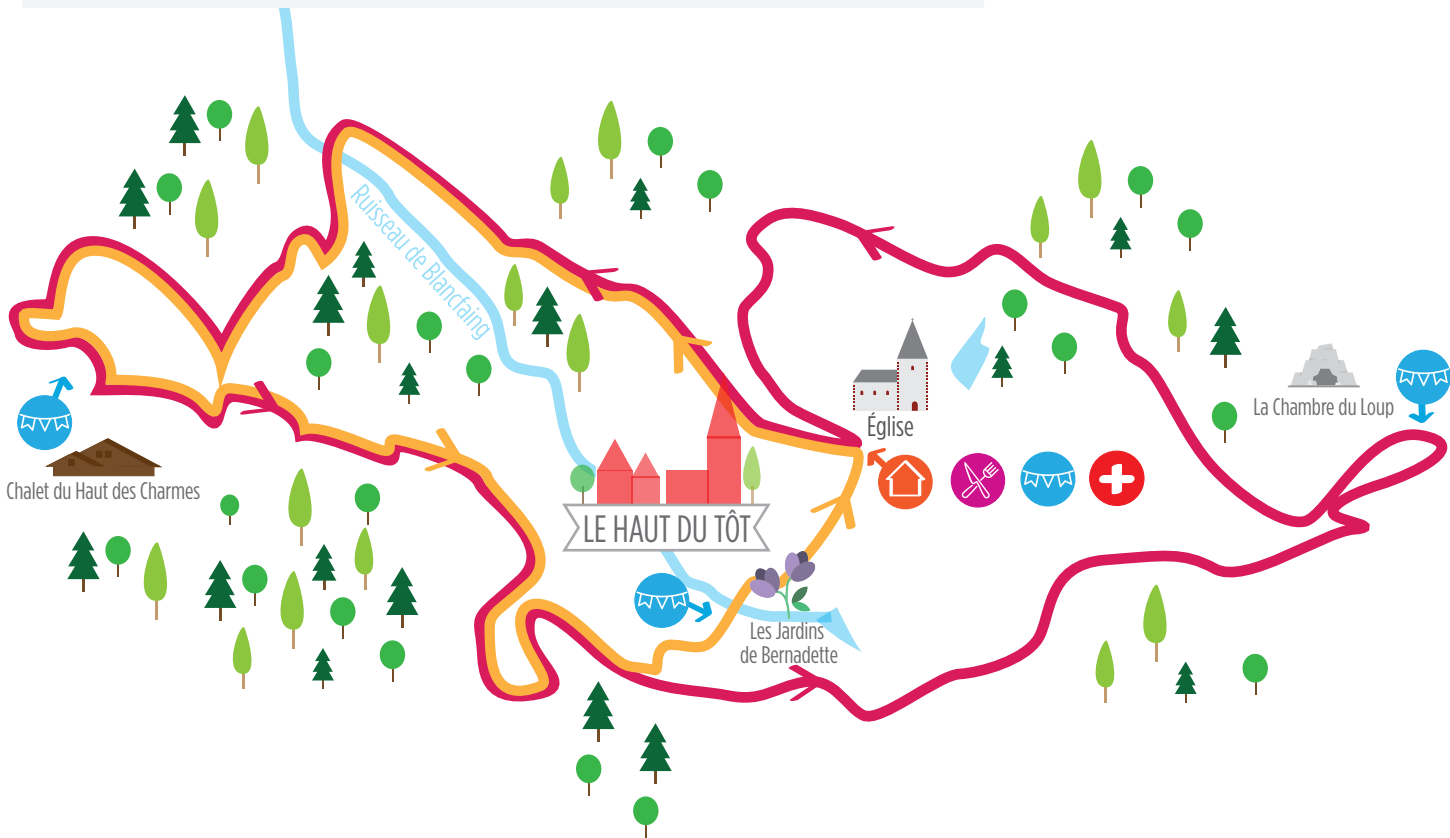

Village Balade (départ/arrivée)

Circuit 1 : 8,5 km

Circuit 2 : 14 km

Restauration et buvette

Ravitaillement / animations

Poste de secours

FONDATION  
**Groupama**  
vaincre les maladies rares